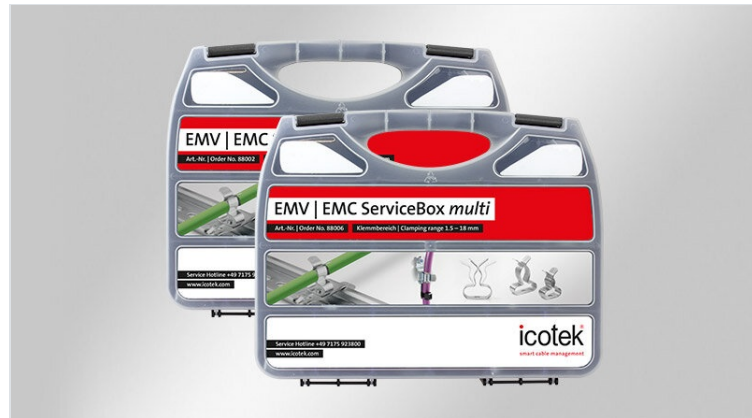

EMV ServiceBox

Servicekoffer mit Schirmklammern, Klemmbereich 1.5 - 29 mm

RoHS
compliant

Made in
Germany

Mit der EMV ServiceBox sind stets die benötigten Schirmklammern griffbereit. Hilfreich sowohl bei Service- und Wartungsarbeiten, als auch bei Neuentwicklungen. Die EMV ServiceBox multi ist eine hervorragende Möglichkeit für alle die nicht wissen, welcher Leitungsschirmdurchmesser auf sie zukommt. Universeller und flexibler geht es nicht

EMV Servicebox

SKL für 35 mm Hutschienen:

15 × Typ SFZ|SKL 1.5 - 16 mm
6 × Typ SFS|SKL 1.5 - 8 mm
4 × Typ SFZ-M|MSKL 3-18 mm

SKL für Direktmontage:

21 × Typ LFZ|SKL 1.5 - 16 mm
8 × Typ LFZ-U4|SKL 1.5 - 11 mm
4 × Typ LFZ-M|MSKL 3 - 18 mm

SKL für Siemens Modul ET 200 SP:

1 × Typ STFZ-SP|SKL 3-6 mm
1 × Typ STFZ2-SP|SKL 23

EMV ServiceBox multi

MSKL / SKL für 35 mm Hutschienen:

10 × Typ SFZ-M|MSKL 8 - 18 mm
20 × Typ SFZ-M|MSKL 3 - 12 mm
10 × Typ SFZ|SKL 1.5 - 3 mm